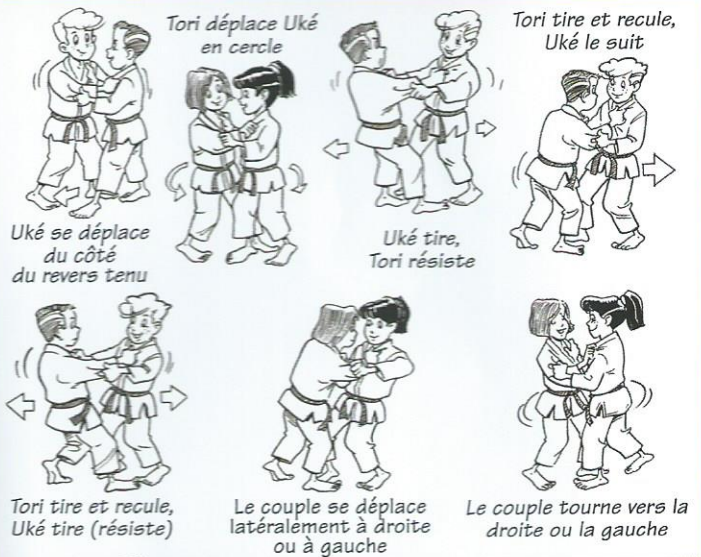

TECHNIQUES DE PROJECTION

NAGE WAZA

Reprise des situations étudiées antérieurement, plus...

Programme de la ceinture jaune/orange à la ceinture orange (perfectionnement global)

TECHNIQUES DE CONTRÔLE

KATAME WAZA

Je réponds avec les techniques étudiées antérieurement, plus...

EN position inférieure (sous Uké), je sais

EN position supérieure (sur Uké), je sais

EN position supérieure Je connais 5 immobilisations

EN position inférieure

Âges plancher ceinture jaune/orange : 9 ans ceinture orange : 10 ans